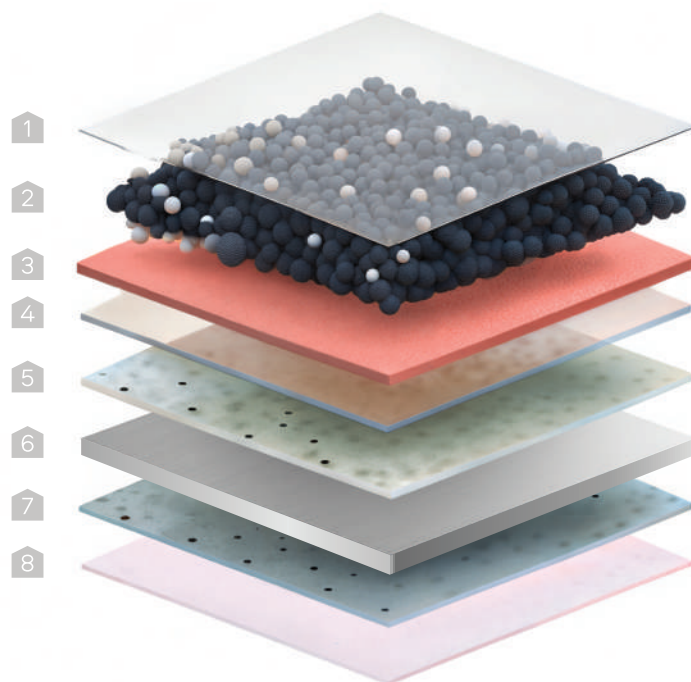

СОЗДАНО, ЧТОБЫ СЛУЖИТЬ ПОКОЛЕНИЯМ

КОМПОЗИТНАЯ ЧЕРЕПИЦА

Профиль черепицы SHAKE

ПРЕИМУЩЕСТВА

ДОЛГОВЕЧНОСТЬ

Срок службы составляет 50 лет и более - надежная защита от любых воздействий природы.

ЛЕГКОСТЬ И ПРОЧНОСТЬ

Композитная черепица значительно легче традиционных материалов, но при этом не теряет своей прочности и устойчивости.

ЭСТЕТИКА

Широкая палитра цветов и текстур, имитирующих натуральные материалы, добавит вашему дому утонченный и стильный вид.

УСТОЙЧИВОСТЬ К ПОГОДЕ

Идеально переносит мороз, жару, дождь и снег, не выгорает на солнце и не повреждается от мха или лишайников.

СЛОИ ЧЕРЕПИЦЫ

1. Акриловая глазурь;
2. Камень вулканической породы;
3. Базовый слой;
4. Акриловая смола;
5. Алюмоцинк (алюминий - 55 %, цинк - 43,6 %, кремний - 1,6 %);
6. Высококачественный стальной лист (0,45 мм);
7. Алюмоцинк (алюминий - 55 %, цинк - 43,6 %, кремний - 1,6 %);
8. Акриловая смола